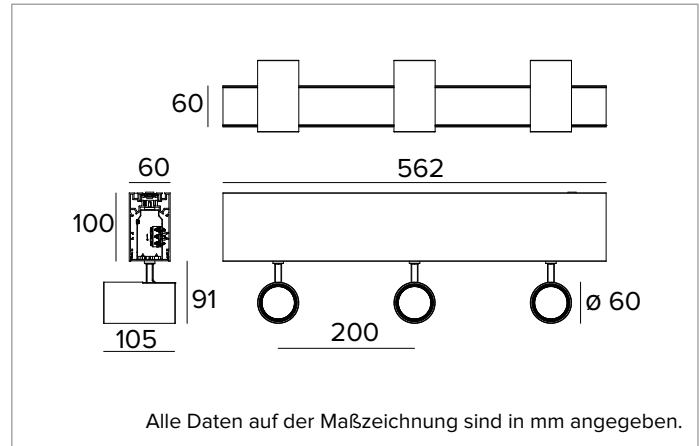

**1T7329DA | LOGICO System - Decken/Pendelleuchte - Strahlermodul**  
Lineares Modul mit professionellen ausrichtbaren LED-Strahlern für die Installation als Decken- oder Hängeleuchte

		3000K	H(m)	D(m)	E <sub>max</sub> (lx)
		Ra90		16°	
		Fixture Power	15W	1	0.28
		Source Flux	1817lm	2	0.55
		Fixture Flux	1334lm	3	0.83
		Efficacy	88lm/W	4	1.11
TS1168	I <sub>max</sub> =5990cd/klm	I <sub>max</sub>	10885cd	5	1.39

**MECHANISCHE MERKMALE**

Lineares Gehäuse aus lackiertem extrudiertem Aluminium. Strahlergehäuse aus lackiertem Druckguss-Aluminium. Das Leuchtengehäuse ist auf vertikaler Ebene von 0° bis 90° und auf horizontaler Ebene um 355° ausrichtbar, mechanische Arretierungsmöglichkeit der Ausrichtung auf horizontaler Ebene und mit Gelenksystem auf vertikaler Ebene.  
**Farbe und Oberfläche:** Tiefschwarz  
**Abmessungen:** L=562mm  
**Gewicht:** 4,3Kg  
**Version:** 3xLABEL 6  
**Schutzart:** IP20